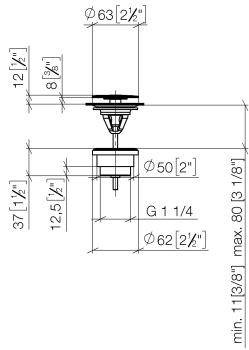

Ablaufgarnitur ohne Druckverschluss 1 1/4" - Dark Platinum gebürstet

IMO

10 126 970

Nur für Becken ohne Überlauf geeignet.

10 126 970

mm [inches]

10 126 970

Ersatzteile für die
anderen
Oberflächenvarianten
finden Sie hier:
Chrom

Ersatzteilstückliste

Nr.	Artikelnummer	Benennung	Verbaumenge	Lieferzeit
1	09 31 20 097-99	Stopfen	1	30
2	09 30 30 179 90	Schraube	1	2
3	09 11 01 038-99	Kelch	1	30
4	09 14 05 061 90	Dichtung	1	2
5	09 14 03 153 90	Dichtung	1	2
6	09 11 10 156-99	Anschluss	1	30